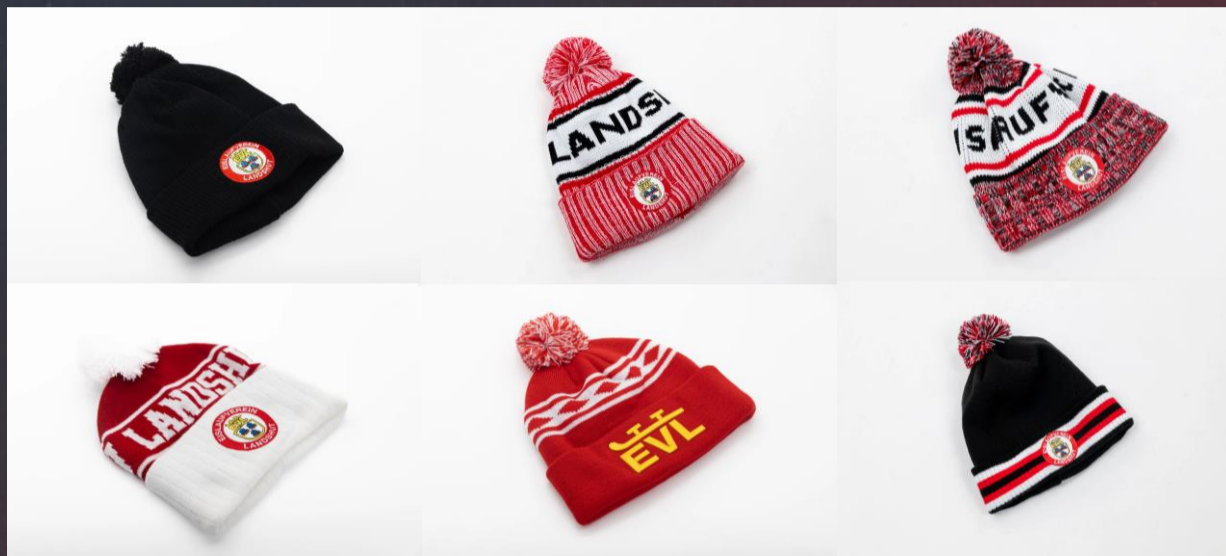

FANSHOP-NEWS

20% Rabatt*
auf alle

MÜTZEN MIT „BOMMEL“

*Rabatte gültig im EVL-Fanshop in der FANATEC-Arena Gutenbergweg 32 – 84034 Landshut.
Geöffnet bei Heimspielen ab 90 Minuten vor Spielbeginn und bis 15 Minuten nach Spielende.
Nur solange der Vorrat reicht!